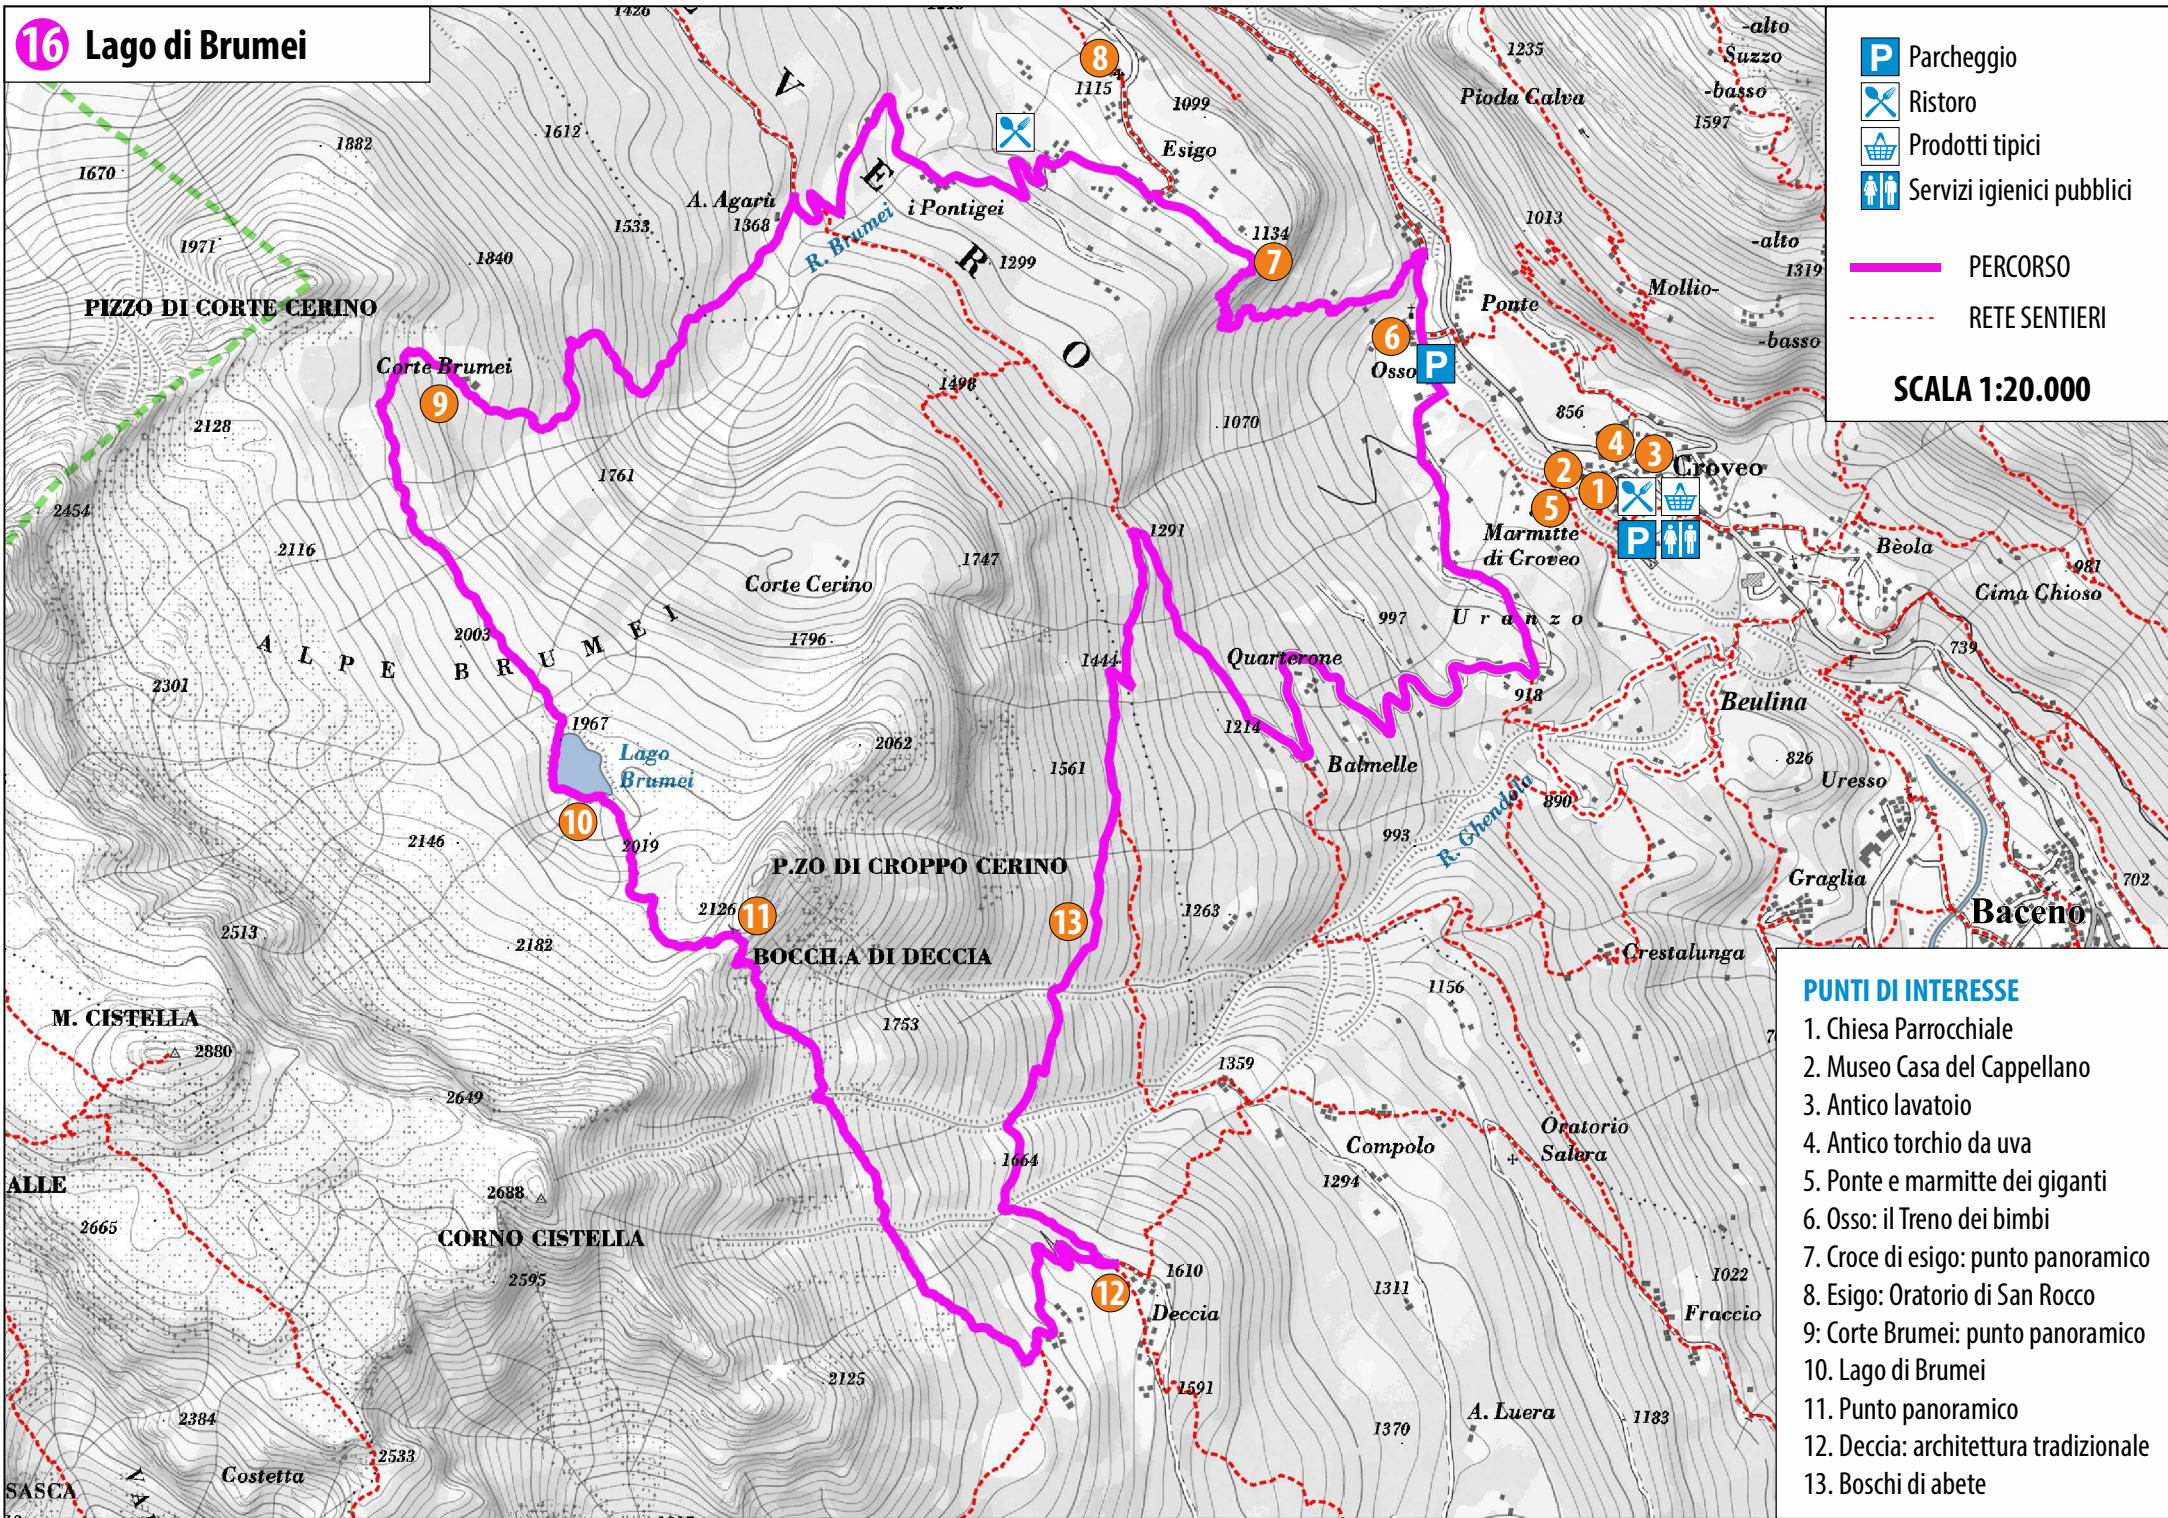

16 Lago di Brumei

-  Parcheggio
-  Ristoro
-  Prodotti tipici
-  Servizi igienici pubblici

-  PERCORSO
-  RETE SENTIERI

SCALA 1:20.000

PUNTI DI INTERESSE

1. Chiesa Parrocchiale
2. Museo Casa del Cappellano
3. Antico lavatoio
4. Antico torchio da uva
5. Ponte e marmitte dei giganti
6. Osso: il Treno dei bimbi
7. Croce di esigo: punto panoramico
8. Esigo: Oratorio di San Rocco
9. Corte Brumei: punto panoramico
10. Lago di Brumei
11. Punto panoramico
12. Deccia: architettura tradizionale
13. Boschi di abete