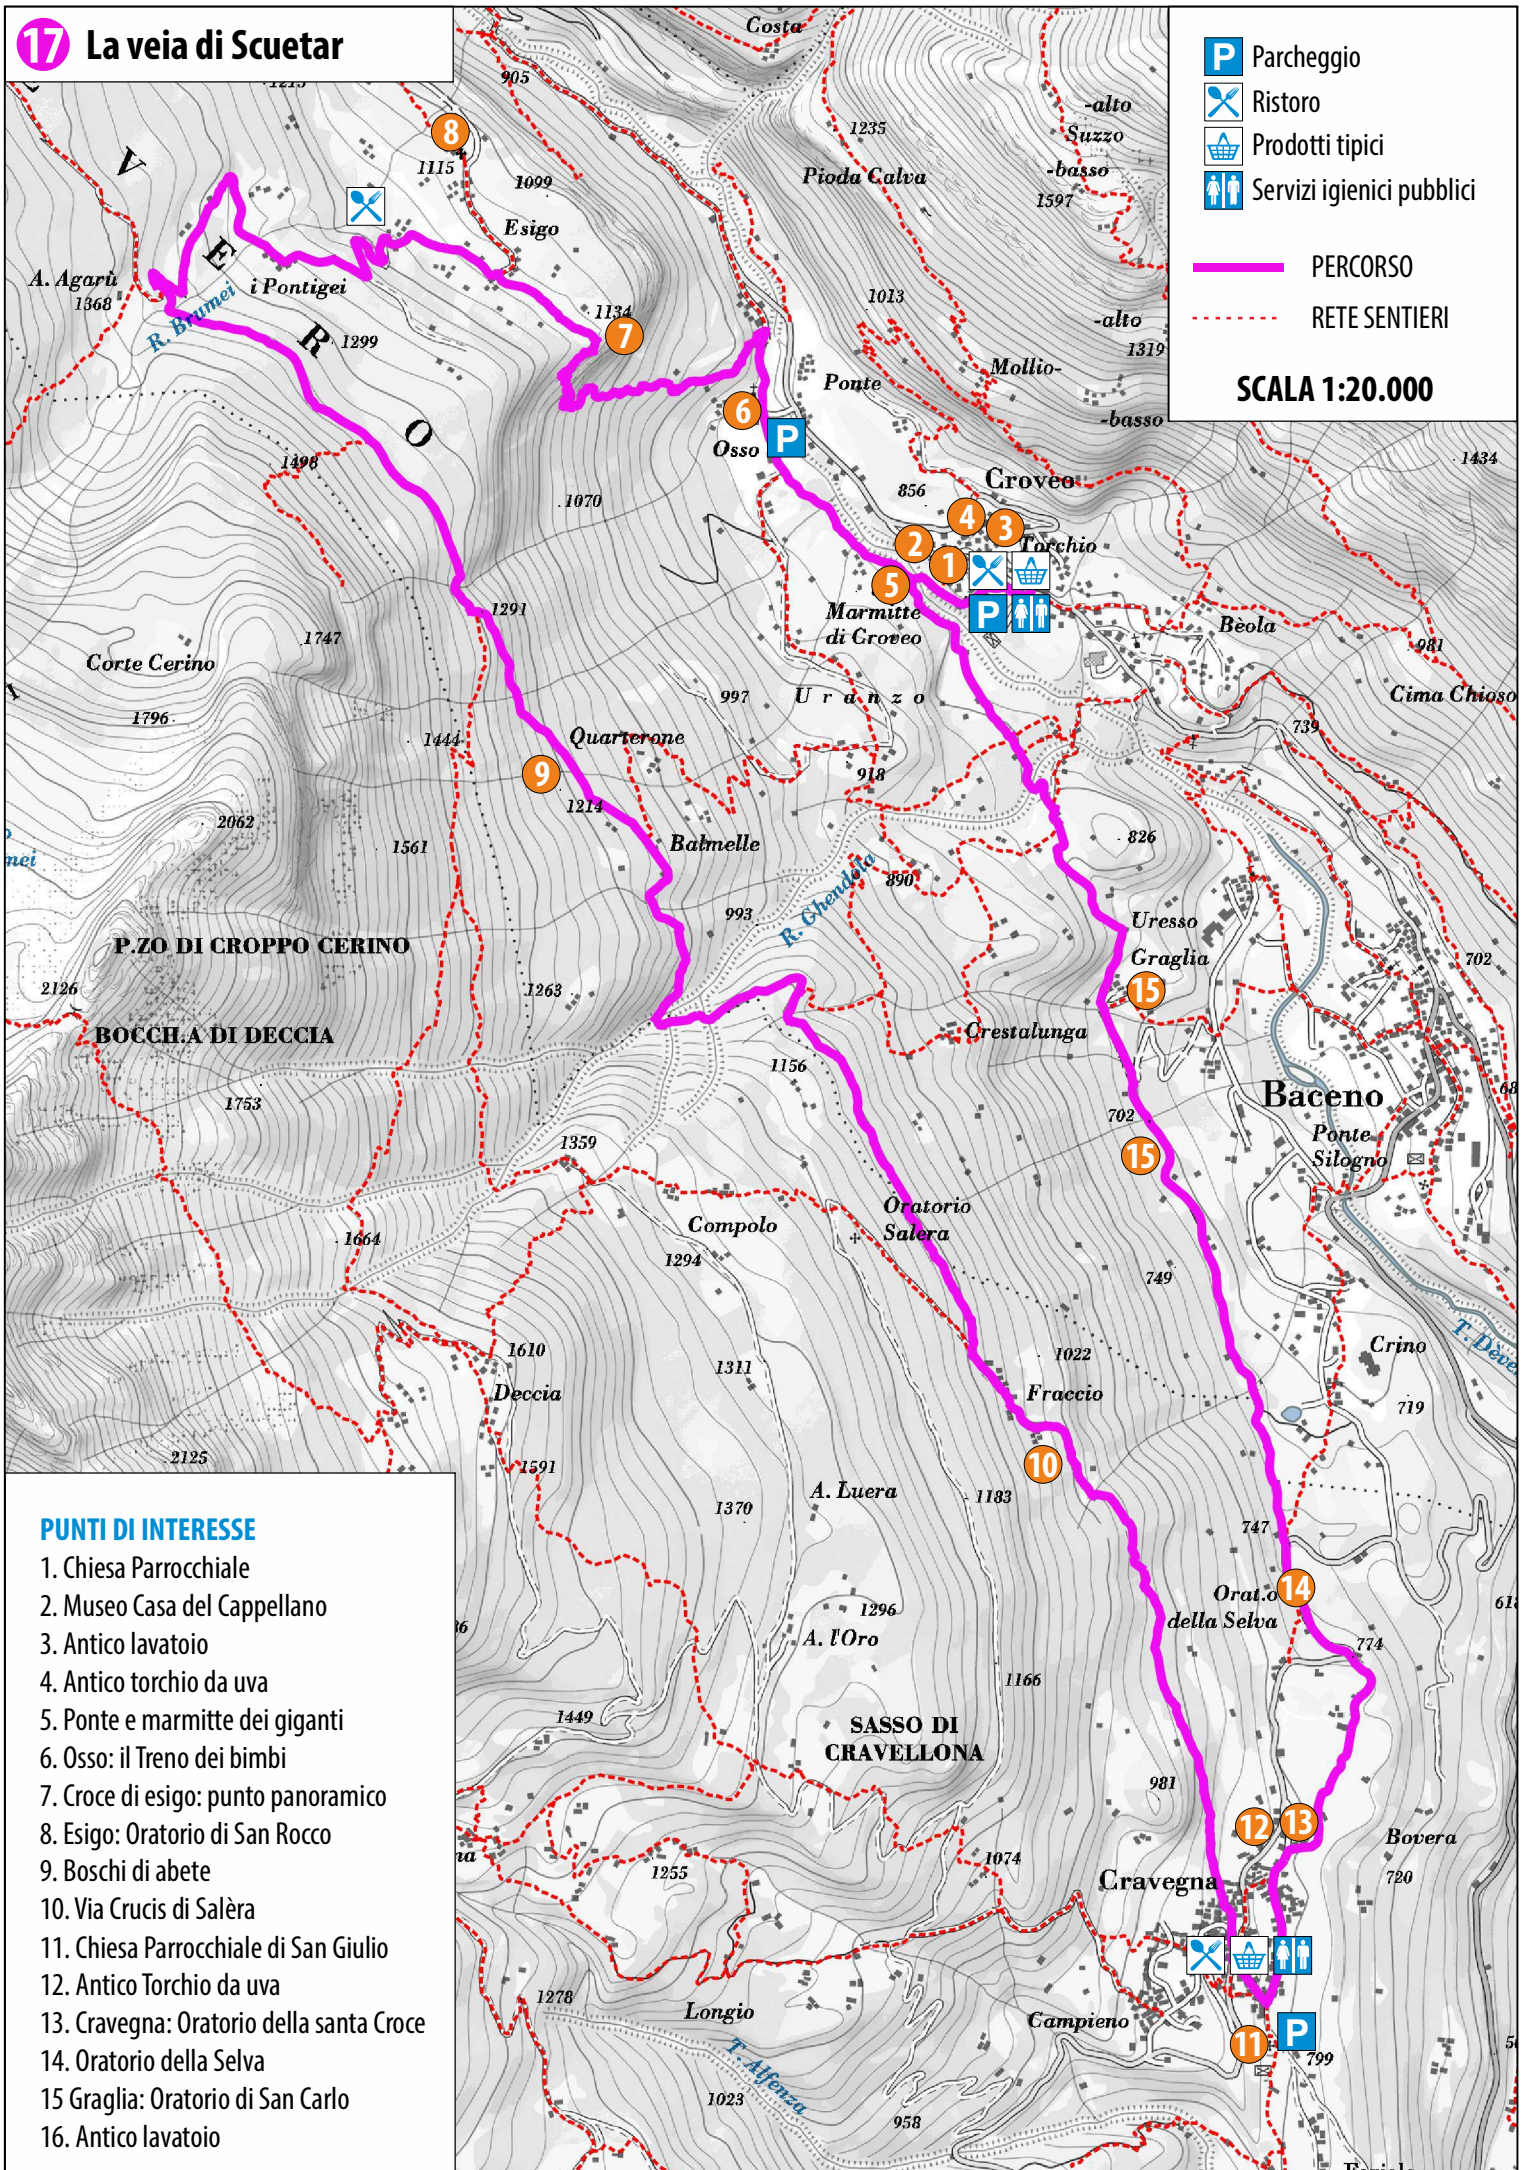

17 La veia di Scuetar

- Parcheggio
- Ristoro
- Prodotti tipici
- Servizi igienici pubblici

— PERCORSO
- - - RETE SENTIERI

SCALA 1:20.000

PUNTI DI INTERESSE

1. Chiesa Parrocchiale
2. Museo Casa del Cappellano
3. Antico lavatoio
4. Antico torchio da uva
5. Ponte e marmite dei giganti
6. Osso: il Treno dei bimbi
7. Croce di esigo: punto panoramico
8. Esigo: Oratorio di San Rocco
9. Boschi di abete
10. Via Crucis di Salera
11. Chiesa Parrocchiale di San Giulio
12. Antico Torchio da uva
13. Cravegna: Oratorio della santa Croce
14. Oratorio della Selva
15. Graglia: Oratorio di San Carlo
16. Antico lavatoio