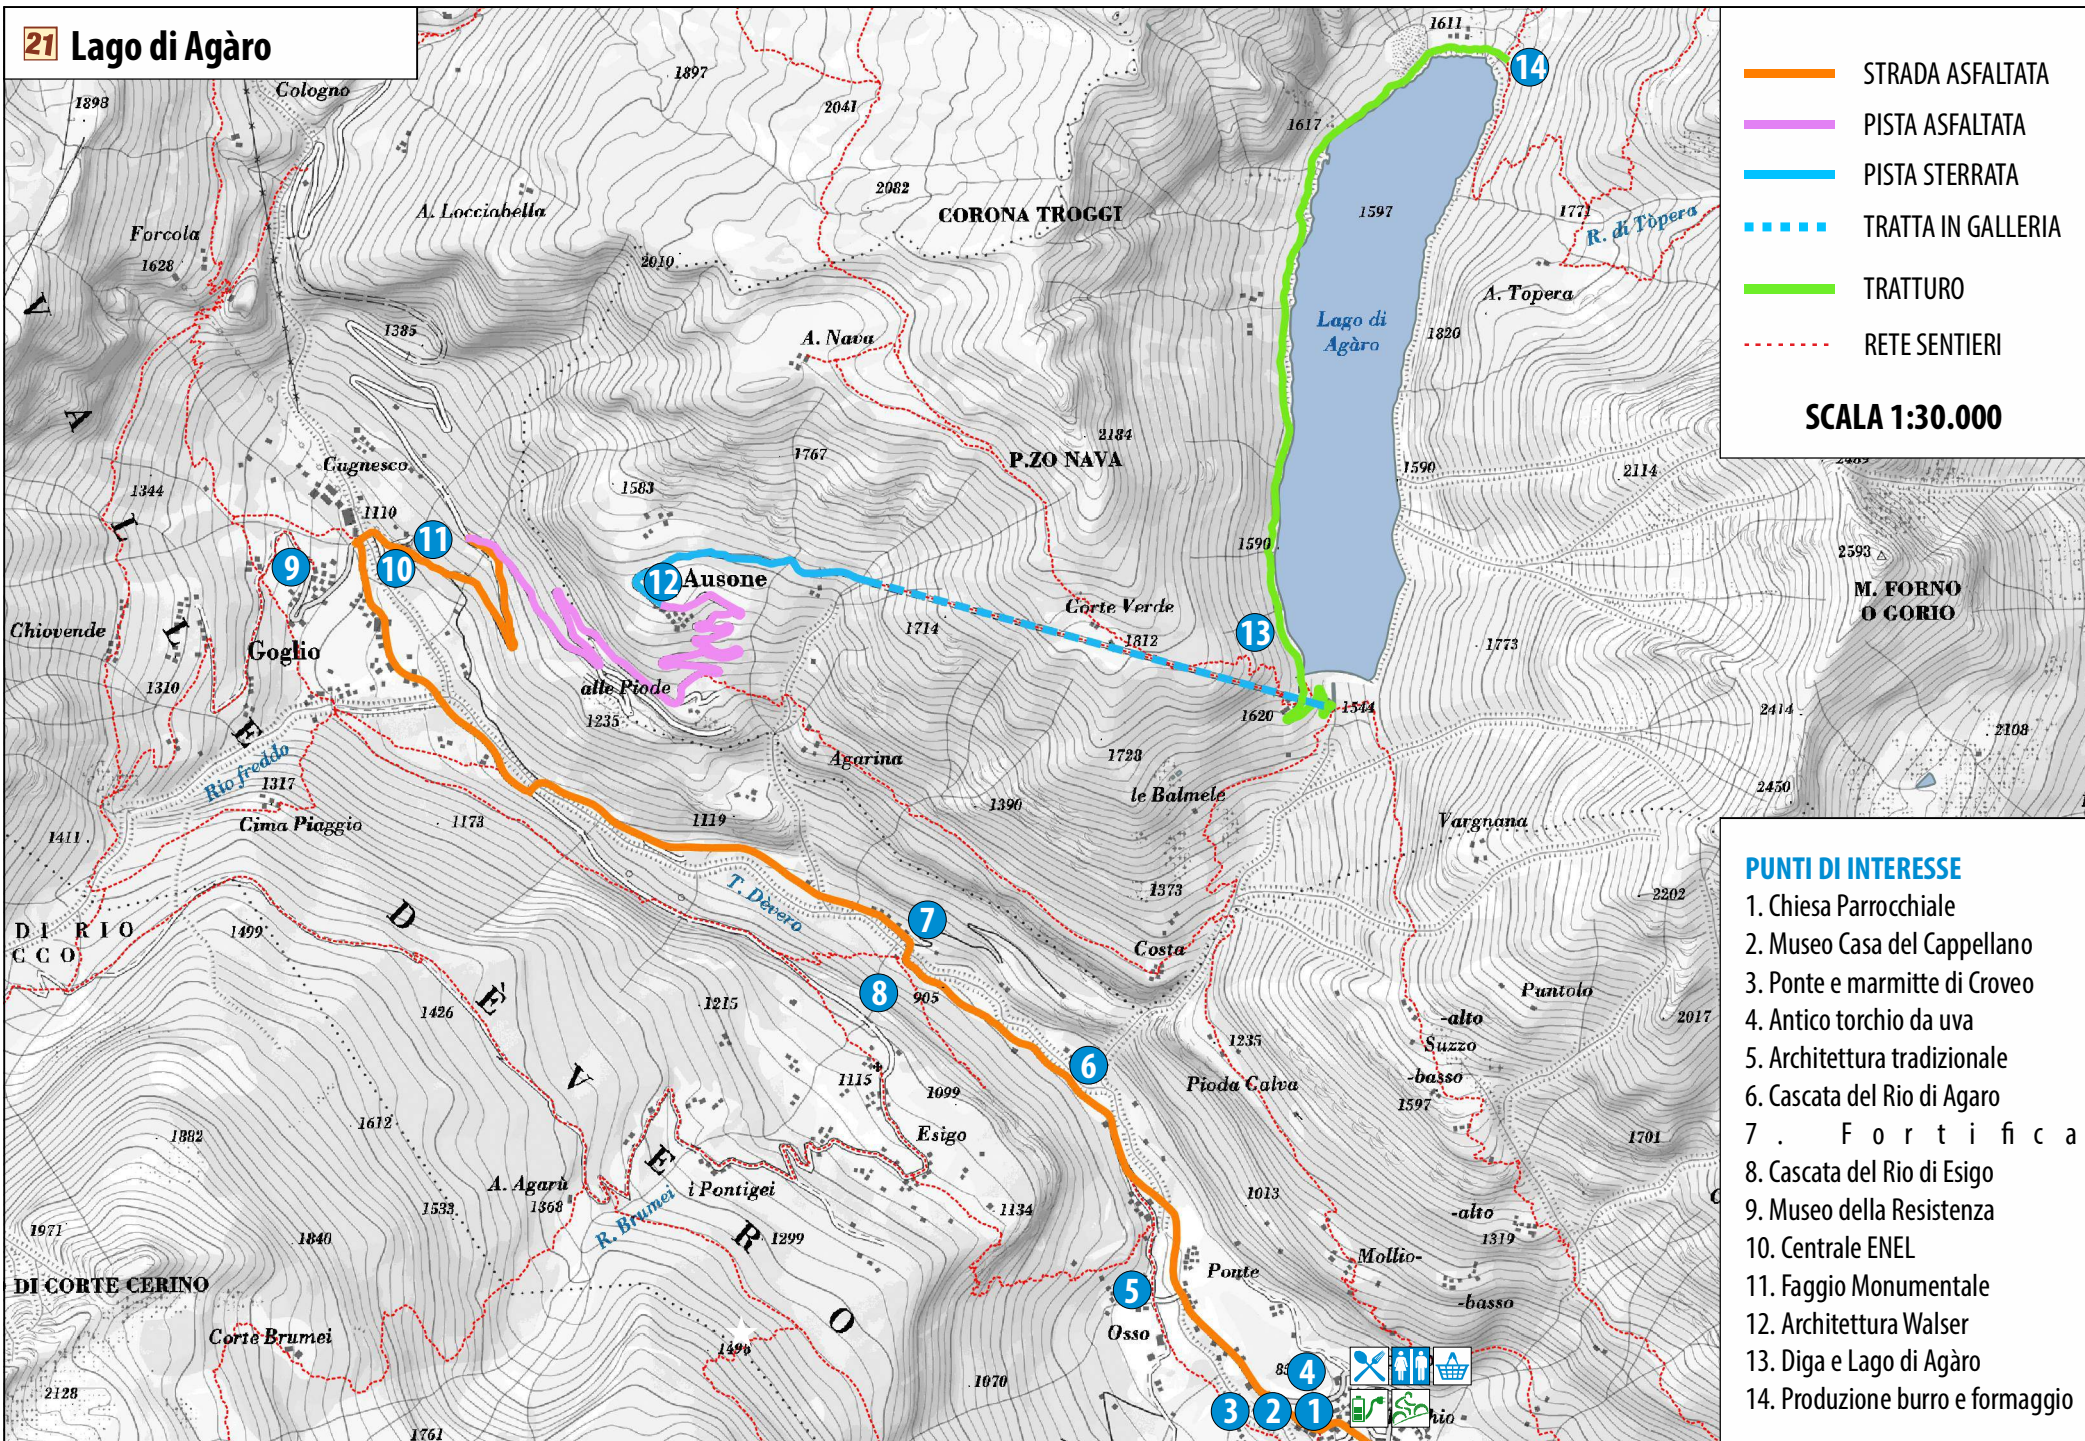

# 21 Lago di Agàro

- STRADA ASFALTATA
- PISTA ASFALTATA
- PISTA STERRATA
- - - - TRATTA IN GALLERIA
- TRATTURO
- - - - RETE SENTIERI

**SCALA 1:30.000**

## PUNTI DI INTERESSE

1. Chiesa Parrocchiale
2. Museo Casa del Cappellano
3. Ponte e marmitte di Croveo
4. Antico torchio da uva
5. Architettura tradizionale
6. Cascata del Rio di Agàro
7. Fortificazione
8. Cascata del Rio di Esigo
9. Museo della Resistenza
10. Centrale ENEL
11. Faggio Monumentale
12. Architettura Walser
13. Diga e Lago di Agàro
14. Produzione burro e formaggio